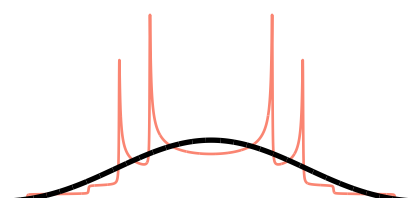

90° beat

time

frequency